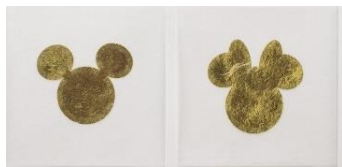

ハリのある上質なグログラン生地に、純金と純プラチナを合金した金箔「純金プラチナ箔」でミッキーのシルエットをデザイン。それぞれ、墨・紅・砂の3色のバリエーションをご用意しました。

【限定モデル】墨 各種限定10個

※各商品 お1人様1点限定
(同一商品の2個以上のご購入不可)

※【限定モデル】墨は、各型10個限定
無くなり次第終了
紅と砂は、数量限定で受注生産可

ミッキー90周年デザイン バッグ箱型
各色19,440円 約23×23.5×8cm (持ち手含まず)

ミッキー90周年デザイン バッグ平型
各色10,800円 約21.5×23.5cm (持ち手含まず)

ミッキー90周年デザイン ポーチ
各色6,480円 約15×14×4.5cm

ミッキー90周年デザイン
美容金箔（ミッキー＆ミニー）

「美容金箔」とは、金箔を肌に直接のせてなじませる美容法。お顔や手にミッキー、ミニーのシルエットに抜いた金箔をのせてお楽しみください。

972円

約4.5×4.4cm（金箔）、8.3×8.3cm（パッケージ）
2枚入（ミッキー1枚、ミニー1枚）

※お1人様3点限定

ミッキー90周年デザイン
金箔入 あぶらとり紙

金箔づくりの技を活かし、自然素材と吸収力にこだわって作りあげた高品質のあぶらとり紙。肌にやさしく余分な皮脂をすばやく取り除き、素肌を美しく保ちます。金箔を打ち込んだ特別タイプです。

540円

9.5×9.5cm 20枚入

特別展示

ミッキー90周年デザイン
金箔のミッキーマウス 立像

純金と純プラチナを合金した金箔「純金プラチナ箔」で仕上げたミッキーマウス。
スクリーンデビュー90周年を祝って特別につくられた立像です。